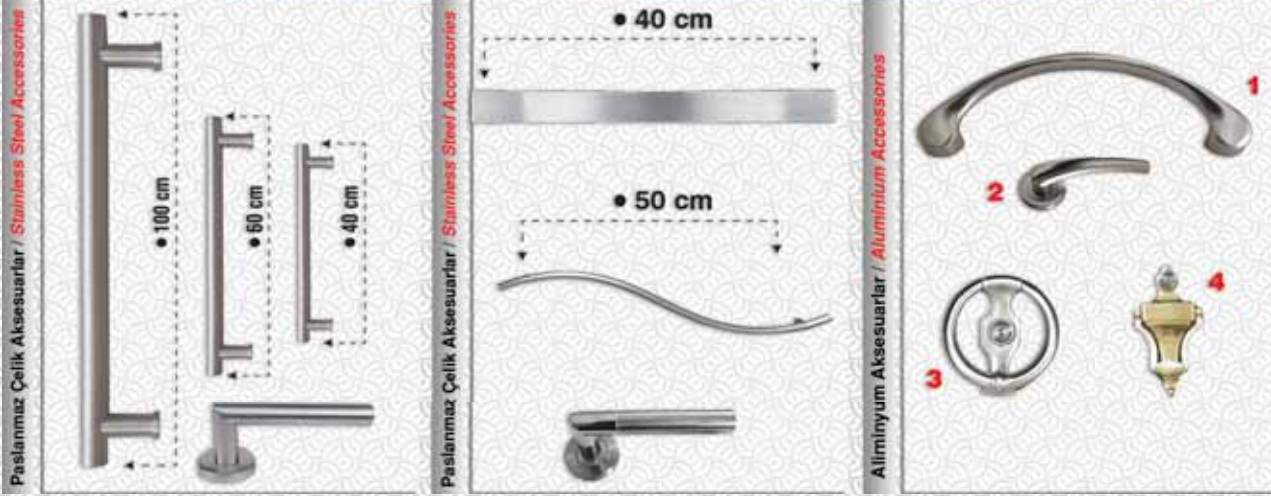

AS•1508
Laminoks / Laminox

AS•214
PVC / PVC

AS•215
PVC / PVC

AS•216
PVC / PVC

AS•222
PVC / PVC

Kapı Aksesuarları / Door accessories

ELEKTRONİK KİLİT SİSTEMLERİ - ELECTRONIC LOCK SYSTEMS

ELEKTRONİK DÜRBÜN SİSTEMLERİ - ELECTRONIC LOCK SYSTEMS

X10 Akıllı Kilit Sistemi / X10 Intelligence Lock Systems

Sistem : Otomatik
Uygulama Alanları : Tüm silindri kilitlere uygulanabilir, ev otomasyonu ile uyumlu çalışır.
Silindir Boyu : Kapı kalınlıklarına göre silindir boyu ayarlanabilir.
Uzaktan Kumandalı Kilit : SAW Frezonatörülü, değişken kodlu
Elektronik Devre Kartı : SMD Kartlı
Bilgi Aktarımı : Radyo Sinyalleri
Fiziksel Temas : Yok
Güvenlik Kodu Sistemi : KEY Lock Teknolojisi
Okuma Süresi : 1 sn
Kilitleme : Mikroelektro motor ile
Kumanda Hatıza Sayısı : 10 Kumanda (Opsiyonel:100)
Pili Kullanım Ömrü : 4 Adet AA Boy Alkalın Pili ile Ortalama 5000'e kadar açma kapama, Lithium Pili Kullanılması Halinde Ortalama 10000'e kadar açma kapama (Kilit Cinsine, bir sayısına ve kullanıma bağlı olarak değişkenlik gösterir)
Boyutlar : G(50) X B(150) X D(40)
Montaj Kolaylığı : Herhangi bir tadilat gerektirmez.
Çalışma Sıcaklığı : -10°C / 75°C
Nem Oranı : 15-85 %RH
Ağırlık : 1,185 gr